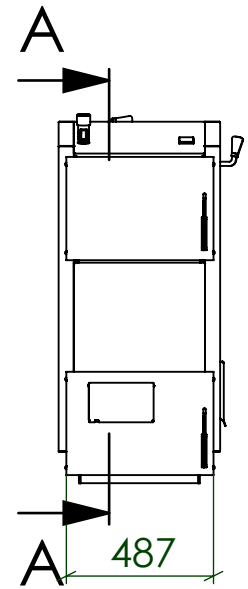

6 5 4 3 2 1

D

C

B

A

D

C

B

A

Vienasriegis 48,3 DN40 1 1/2 colio

Mova15_1/2"

A-A

- Įkrovo tūris_ 152 liters
- termofikato turis_71 litrai

	Techninė kontrolė:	Brėžinio autorius: Robertas.P	Medžiaga:	Masė/kg 341.26	Plotas m ²	Storis:
	Dokumento pavadinimas: K-30			Išleidimo data: 2023-12-20		
Pavadinimas,papildomas pavadinimas				Kalba A4 LT		Puslapis 1/1
DXF-Kodas:				Mazgo pavadinimas: 110034_K30		
Aprašymas:						
Papildomas apdirbimas:						