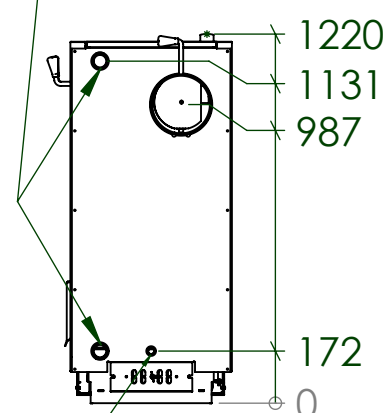

6 5 4 3 2 1

D

C

B

A

D

C

B

A

Vienasriegis 48,3 DN40 1 1/2 colio

Mova15_1/2"

A-A

- Įkrovo tūris_ 152 liters
- termofikato turis_71 litrai

	Techninė kontrolė:	Brėžinio autorius: Robertas.P	Medžiaga:	Masė/kg 341.26	Plotas m ²	Storis:
	Dokumento pavadinimas: K-30			Išleidimo data: 2023-12-20		
Pavadinimas,papildomas pavadinimas				Kalba A4 LT		Puslapis 1/1
DXF-Kodas:				Mazgo pavadinimas: 110034_K30		
Aprašymas:						
Papildomas apdirbimas:						