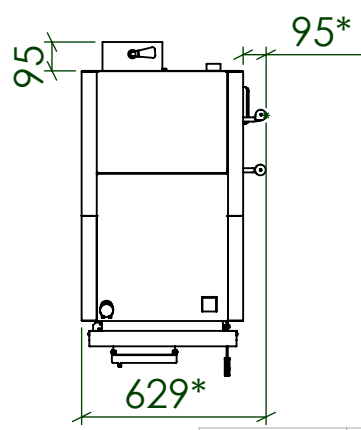

A

Vienasriegis 48,3 DN40 1 1/2 colio

Mova15_1/2"

A-A

- Įkrovo tūris_ 152 liters
- termofikato turis_71 litrai

	Techninė kontrolė:	Brėžinio autorius: Robertas.P	Medžiaga:	Masė/kg 341.26	Plotas m ²	Storis:
	Dokumento pavadinimas: K-30			Išleidimo data: 2023-12-20		
Pavadinimas,papildomas pavadinimas				Kalba A4 LT		Puslapis 1/1
DXF-Kodas:				Mazgo pavadinimas: 110034_K30		
Aprašymas:						
Papildomas apdirbimas:						