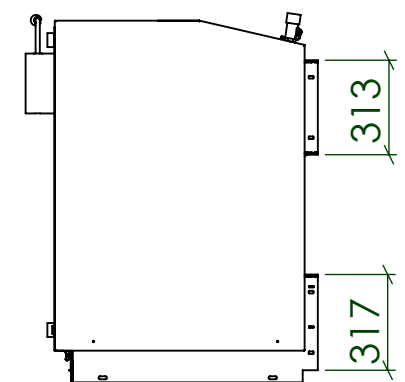

A

Vienasriegis 48,3 DN40 1 1/2 colio

Mova15_1/2"

A-A

- Įkrovo tūris_ 152 liters
- termofikato turis_71 litrai

	Techninė kontrolė:	Brėžinio autorius: Robertas.P	Medžiaga:	Masė/kg 341.26	Plotas m ²	Storis:
	Dokumento pavadinimas: K-30			Išleidimo data: 2023-12-20		
Pavadinimas,papildomas pavadinimas				Kalba A4 LT		Puslapis 1/1
DXF-Kodas:				Mazgo pavadinimas: 110034_K30		
Aprašymas:						
Papildomas apdirbimas:						