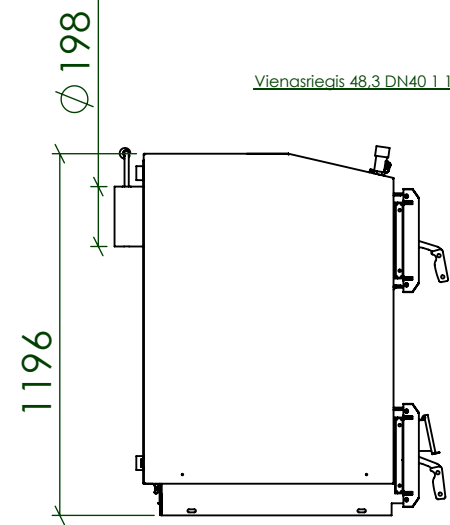

6 5 4 3 2 1

D

C

B

A

D

C

B

A

Vienasriegis 48,3 DN40 1 1/2 colio

Mova15_1/2"

A-A

- Įkrovo tūris_ 152 liters
- termofikato turis_71 litrai

	Techninė kontrolė:	Brėžinio autorius: Robertas.P	Medžiaga:	Masė/kg 341.26	Plotas m ²	Storis:
	Dokumento pavadinimas: K-30			Išleidimo data: 2023-12-20		
Pavadinimas,papildomas pavadinimas				Kalba A4 LT		Puslapis 1/1
DXF-Kodas:				Mazgo pavadinimas: 110034_K30		
Aprašymas:						
Papildomas apdirbimas:						