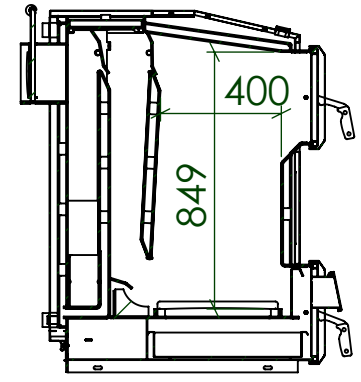

6 5 4 3 2 1

D

C

B

A

D

C

B

A

Vienasriegis 48,3 DN40 1 1/2 colio

Mova15_1/2"

A-A

- Įkrovo tūris_ 152 liters
- termofikato turis_71 litrai

	Techninė kontrolė:	Brėžinio autorius: Robertas.P	Medžiaga:	Masė/kg 341.26	Plotas m ²	Storis:
	Dokumento pavadinimas: K-30			Išleidimo data: 2023-12-20		
Pavadinimas,papildomas pavadinimas				Kalba A4 LT		Puslapis 1/1
DXF-Kodas:				Mazgo pavadinimas: 110034_K30		
Aprašymas:						
Papildomas apdirbimas:						