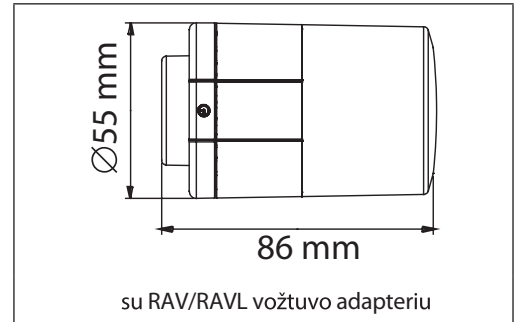

Matmenys

Danfoss UAB

Šildymo grupė • danfoss.lt • +370 5 210 5740 • El. paštas: klientucentras.lt@danfoss.com

Danfoss firma neatsako už galimas klaidas ir netikslumus kataloguose, bukletuose ir kituose spaudiniuose. Danfoss firma pasilieka teisę be išankstinio pranešimo keisti savo gaminius, taip pat ir užsakytus, su sąlyga, kad nereikės keisti jau suderintų specifikacijų. Visi paminėti spaudinyje prekių ženklai yra atitinkamų kompanijų nuosavybė. Danfoss ir Danfoss logotipas yra Danfoss A/S nuosavybė. Visos teisės saugomos.