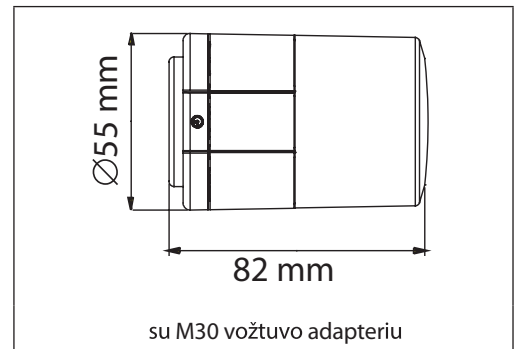

Matmenys

Danfoss UAB

Šildymo grupė • danfoss.lt • +370 5 210 5740 • El. paštas: klientucentras.lt@danfoss.com

Danfoss firma neatsako už galimas klaidas ir netikslumus kataloguose, bukletuose ir kituose spaudiniuose. Danfoss firma pasilieka teisę be išankstinio pranešimo keisti savo gaminius, taip pat ir užsakytus, su sąlyga, kad nereikės keisti jau suderintų specifikacijų. Visi paminėti spaudinyje prekių ženklai yra atitinkamų kompanijų nuosavybė. Danfoss ir Danfoss logotipas yra Danfoss A/S nuosavybė. Visos teisės saugomos.