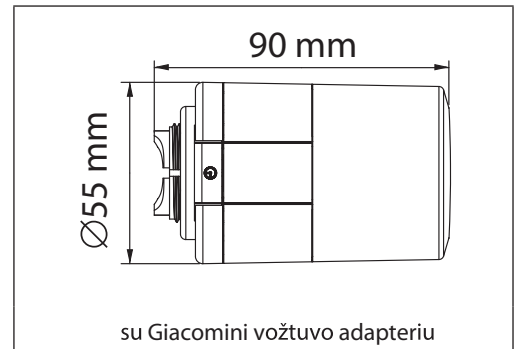

Matmenys

Danfoss UAB

Šildymo grupė • danfoss.lt • +370 5 210 5740 • El. paštas: klientucentras.lt@danfoss.com

Danfoss firma neatsako už galimas klaidas ir netikslumus kataloguose, bukletuose ir kituose spaudiniuose. Danfoss firma pasilieka teisę be išankstinio pranešimo keisti savo gaminius, taip pat ir užsakytus, su sąlyga, kad nereikės keisti jau suderintų specifikacijų. Visi paminėti spaudinyje prekių ženklai yra atitinkamų kompanijų nuosavybė. Danfoss ir Danfoss logotipas yra Danfoss A/S nuosavybė. Visos teisės saugomos.