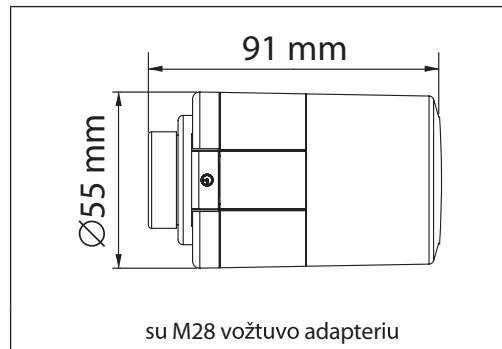

Matmenys

Danfoss UAB

Šildymo grupė • danfoss.lt • +370 5 210 5740 • El. paštas: klientucentras.lt@danfoss.com

Danfoss firma neatsako už galimas klaidas ir netikslumus kataloguose, bukletuose ir kituose spaudiniuose. Danfoss firma pasilieka teisę be išankstinio pranešimo keisti savo gaminius, taip pat ir užsakytus, su sąlyga, kad nereikės keisti jau suderintų specifikacijų. Visi paminėti spaudinyje prekių ženklai yra atitinkamų kompanijų nuosavybė. Danfoss ir Danfoss logotipas yra Danfoss A/S nuosavybė. Visos teisės saugomos.