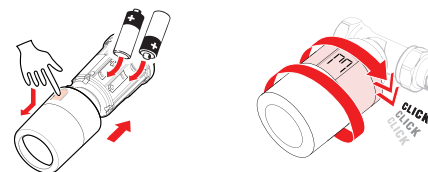

Mechaninis montavimas

1. Pradėkite nuo tinkamo adapterio montavimo. Pasirinkite tinkamą adapterį, naudodami lentelę, esančią 3 psl.

2. Įstatykite baterijas, tada sumontuokite termostatą ant adapterio, sukdami jį tol, kol išgirsite spragtelėjimą.