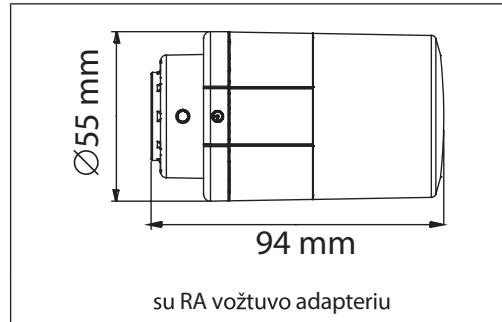

Matmenys

Danfoss UAB

Šildymo grupė • danfoss.lt • +370 5 210 5740 • El. paštas: klientucentras.lt@danfoss.com

Danfoss firma neatsako už galimas klaidas ir netikslumus kataloguose, bukletuose ir kituose spaudiniuose. Danfoss firma pasilieka teisę be išankstinio pranešimo keisti savo gaminius, taip pat ir užsakytus, su sąlyga, kad nereikės keisti jau suderintų specifikacijų. Visi paminėti spaudinyje prekių ženklai yra atitinkamų kompanijų nuosavybė. Danfoss ir Danfoss logotipas yra Danfoss A/S nuosavybė. Visos teisės saugomos.