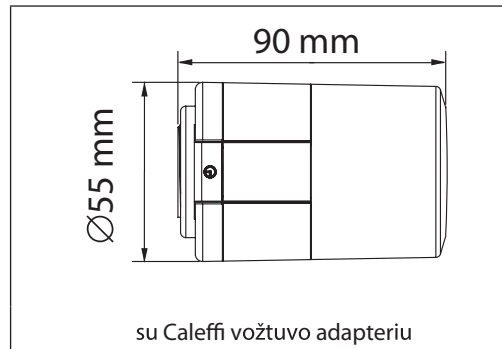

Matmenys

Danfoss UAB

Šildymo grupė • danfoss.lt • +370 5 210 5740 • El. paštas: klientucentras.lt@danfoss.com

Danfoss firma neatsako už galimas klaidas ir netikslumus kataloguose, bukletuose ir kituose spaudiniuose. Danfoss firma pasilieka teisę be išankstinio pranešimo keisti savo gaminius, taip pat ir užsakytus, su sąlyga, kad nereikės keisti jau suderintų specifikacijų. Visi paminėti spaudinyje prekių ženklai yra atitinkamų kompanijų nuosavybė. Danfoss ir Danfoss logotipas yra Danfoss A/S nuosavybė. Visos teisės saugomos.