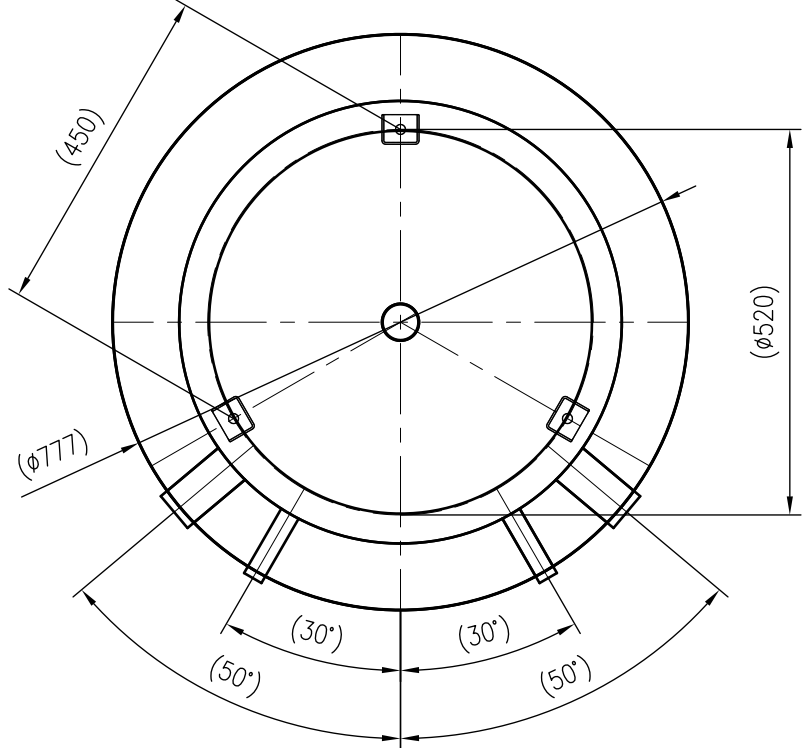

Side view

Front view

Isometric view

Top view

Unterliegt nicht dem Änderungsdienst/ Not subject to change management		Maßstab/ Scale: 1:10	Format/ Size: A2
Revision 03.06.2020	Storatherm Heat HF 500 1_C white - 7843900		