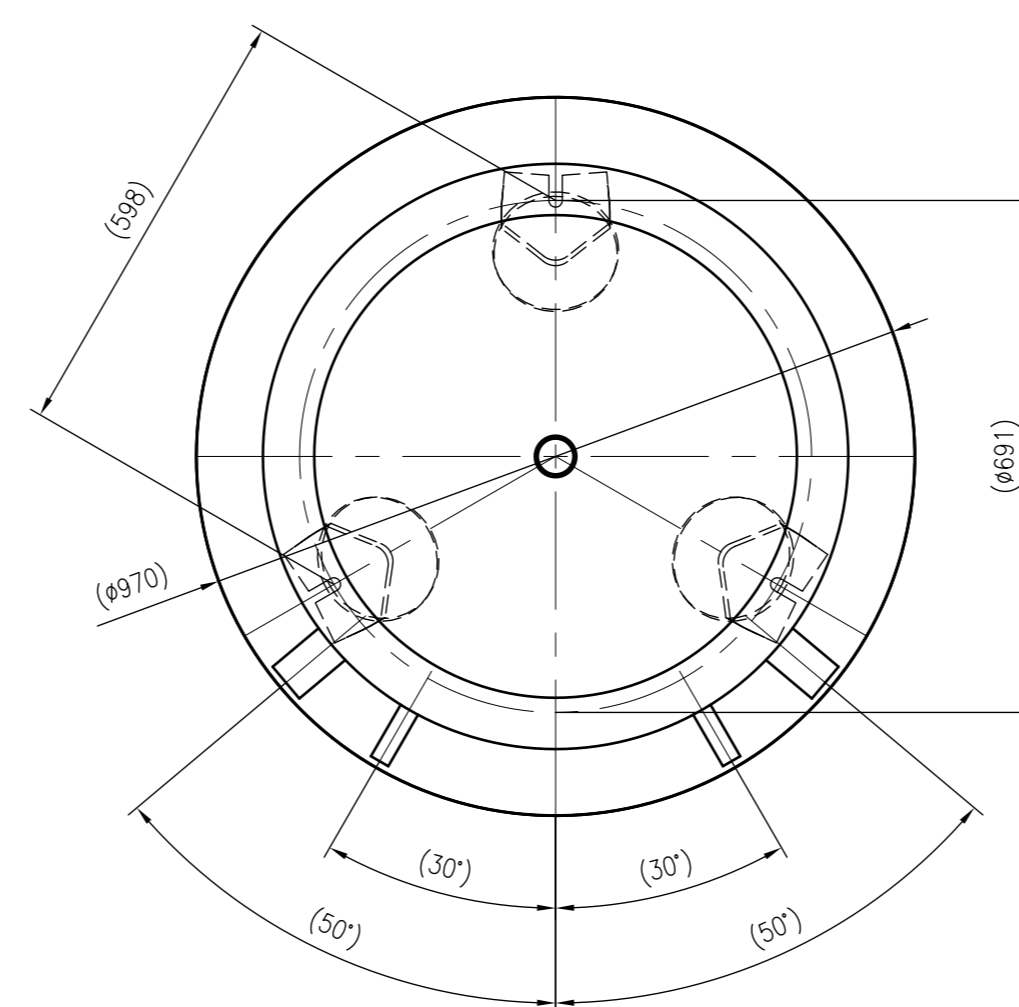

Side view

Front view

Isometric view

Top view

Unterliegt nicht dem Änderungsdienst/ Not subject to change management		Maßstab/ Scale: 1:10	Format/ Size: A1
Revision 03.06.2020	Storatherm Heat HF 800 1_C white - 7844000		