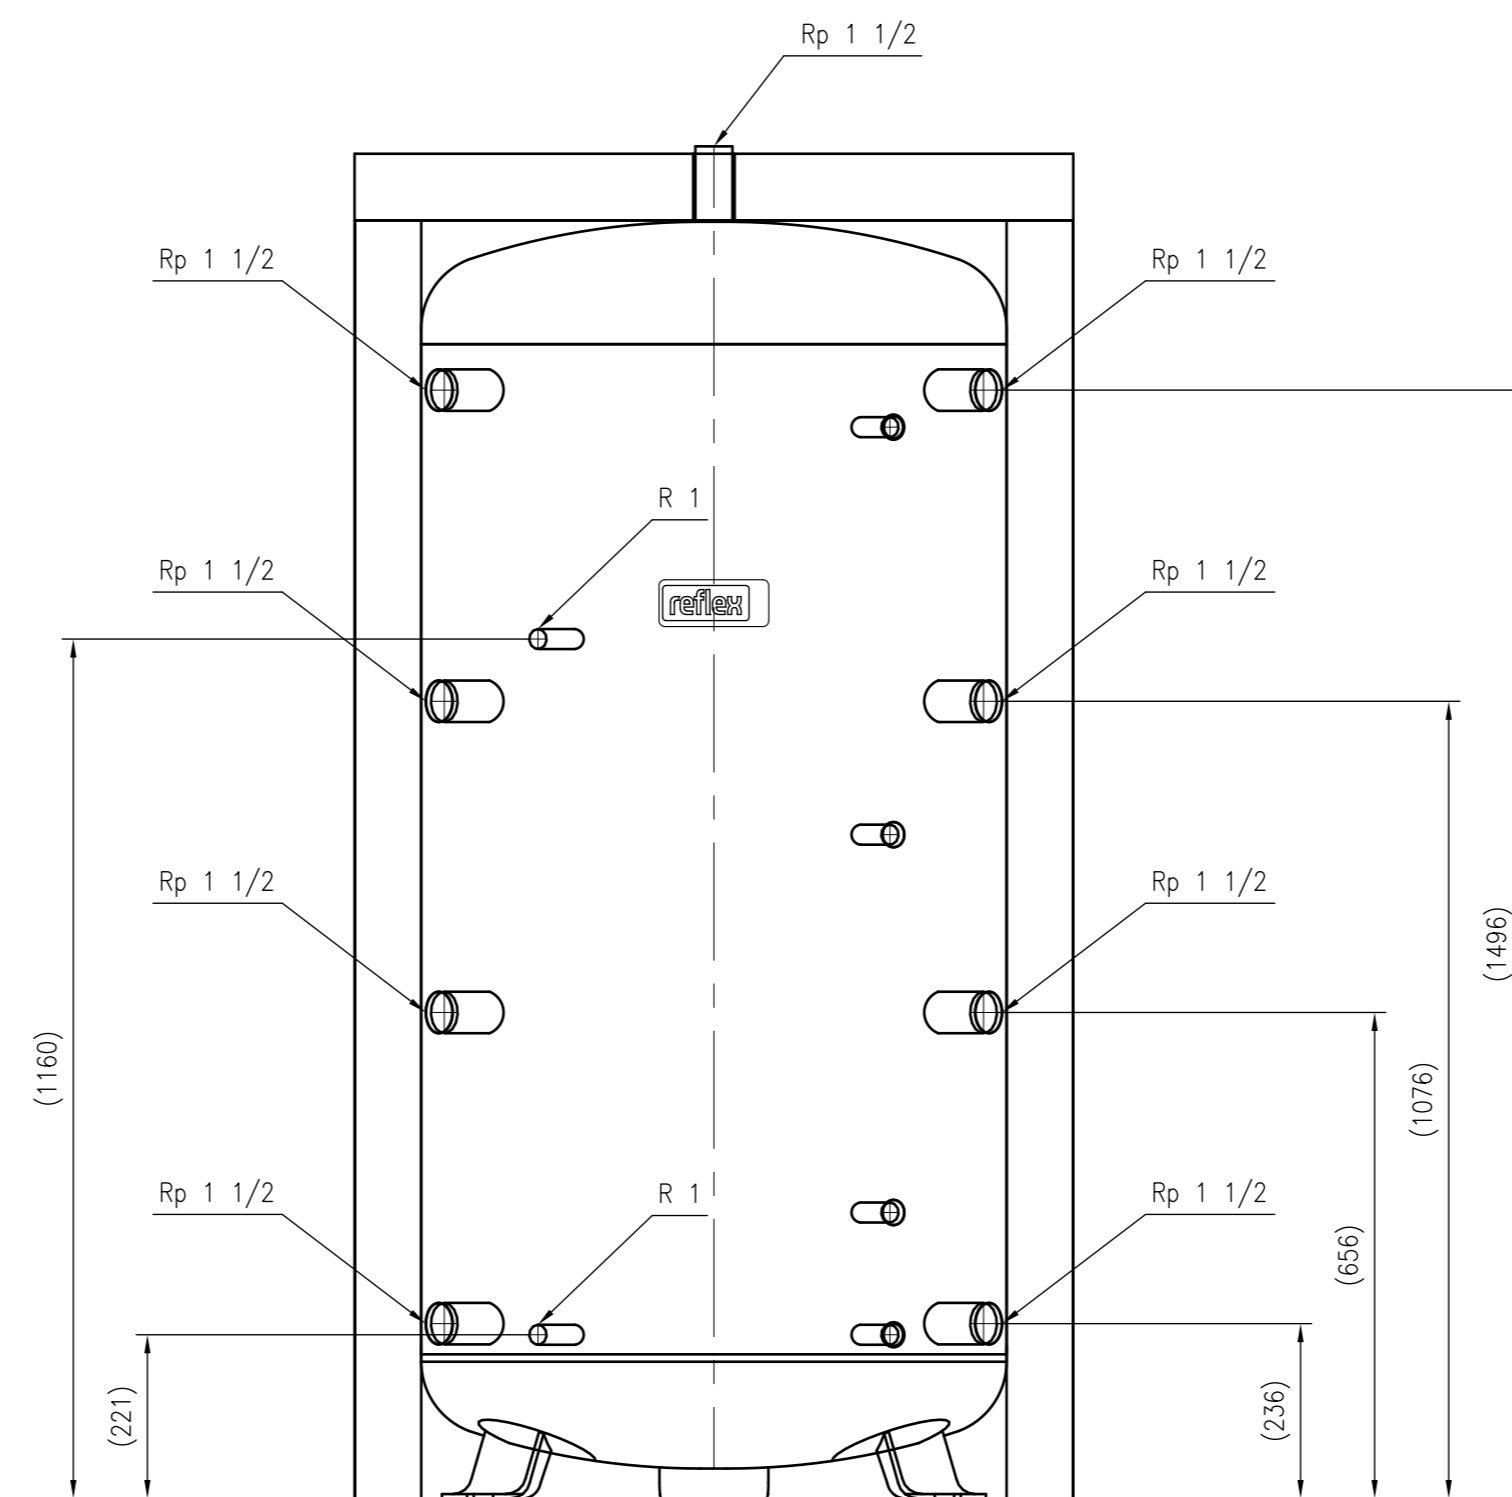

Side view

Front view

Isometric view

Top view

Unterliegt nicht dem Änderungsdienst/ Not subject to change management		Maßstab/ Scale: 1:10	Format/ Size: A1
Revision 03.06.2020	Storatherm Heat HF 800 1_C white - 7844000		